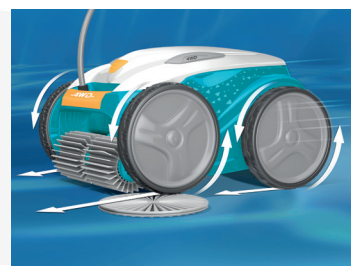

MAÎTRISEZ LA PUISSANCE

OV 5430 iQ

VORTEX™ 4WD

1 PILOTAGE À DISTANCE INTELLIGENT

Le robot nettoyeur électrique OV 5430 iQ se connecte à votre réseau Wi-Fi et se pilote depuis votre smartphone. Son contrôle à distance permet de maîtriser le nettoyage de votre piscine et **simplifie votre quotidien**.

2 LA PUISSANCE DE L'ASPIRATION CYCLONIQUE

Les ingénieurs Zodiac® ont créé les premiers robots de piscine à **aspiration cyclonique**. Le tourbillon surpuissant à l'intérieur du filtre met les débris en suspension au lieu de les accumuler, ce qui réduit le colmatage du filtre et permet ainsi de **prolonger la performance du nettoyage**.

3 L'AGILITÉ DU TOUT TERRAIN

Ses **4 roues motrices** permettent au OV 5430 iQ de se déplacer avec agilité, même dans les piscines les plus exigeantes. Il **franchit les obstacles du bassin avec aisance** et s'adapte parfaitement à n'importe quel revêtement.

CARACTÉRISTIQUES

PILOTAGE À DISTANCE

Connectivité Wi-Fi et pilotage via l'appli iAquaLink™

LIFT SYSTEM BREVETÉ

Assistance à la sortie d'eau grâce à un puissant jet arrière réduisant le poids du robot.

SWIVEL