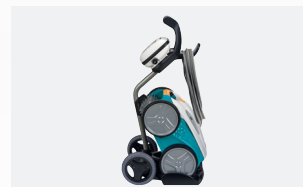

MAÎTRISEZ LA PUISSANCE

OV 5430 iQ

VORTEX™ 4WD

1 PILOTAGE À DISTANCE INTELLIGENT

Le robot nettoyeur électrique OV 5430 iQ se connecte à votre réseau Wi-Fi et se pilote depuis votre smartphone. Son contrôle à distance permet de maîtriser le nettoyage de votre piscine et **simplifie votre quotidien**.

2 LA PUISSANCE DE L'ASPIRATION CYCLONIQUE

Les ingénieurs Zodiac® ont créé les premiers robots de piscine à **aspiration cyclonique**. Le tourbillon surpuissant à l'intérieur du filtre met les débris en suspension au lieu de les accumuler, ce qui réduit le colmatage du filtre et permet ainsi de **prolonger la performance du nettoyage**.

3 L'AGILITÉ DU TOUT TERRAIN

Ses **4 roues motrices** permettent au OV 5430 iQ de se déplacer avec agilité, même dans les piscines les plus exigeantes. Il **franchit les obstacles du bassin avec aisance** et s'adapte parfaitement à n'importe quel revêtement.

3 TOUS TYPES DE FOND

4 TOUS REVÊTEMENTS

5 TAILLE JUSQU'À 12 X 6 M

6 NETTOYAGE FOND, PAROIS ET LIGNE D'EAU

ÉQUIPEMENTS DE SÉRIE

Boîtier de commande

Bac filtrant 5 litres
Facile d'accès et de grande capacité

Chariot de transport